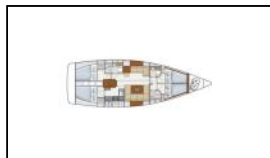

## Segelyacht Hanse 445 Draco

**Bordküche:** Kühlschrank, Pantryausrüstung,  
**Deckausrüstung:** Anker Delta, Bimini Top, Cockpittisch, Elektrische Ankerwinde, Fender, Festmacher, Sprayhood, Spring cleats, Teakholz im Cockpit, Winschkurbeln,  
**Navigation:** Autopilot, Bugstrahlruder, GPS Kartenplotter, Graphic, Hafenhandbuch, Raymarine navsystem (Tridata, Echo, Wind), Seekarten und nautische Reiseführer, Tridata, Windmesser,  
**Segel:** Lazy bag, Lazy jacks, Winch,  
**Sicherheitsausrüstung:** Flags QNC,  
**Yachtelektrik:** Batterien, Heizung, Inverter, Solar Panel, UKW Funk,

Yacht ID: 12485  
Yacht type: Segelyacht  
Yacht: [Hanse 445 Draco](#)  
Marina: Türkei / Yes Marina  
Production year: 2013  
Cabins: 4  
Deposit: 2.500,00 €