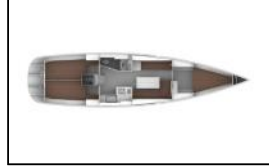

Segelyacht Bavaria Cruiser 36 Cecilia

Yacht ID:	1318
Yacht type:	Segelyacht
Yacht:	Bavaria Cruiser 36 Cecilia
Marina:	Schweden / Lidingö-Göshaga
Production year:	2011
Cabins:	3
Deposit:	0,00 €

Bordküche: Backofen, Kocher, Kühlschrank, Mikrowelle, Pantryausrüstung,
Deckausrüstung: Anker mit Kette, Badeleiter, Badeplattform, Cockpit Kissen, Elektrische Ankerwinde, Fäkalientank, Heckdusche, Sprayhood, Spring cleats,
Interieur: Tisch,
Navigation: Autopilot, Bugstrahlruder, Compass, GPS Kartenplotter, Log/speed instrument, Tridata, Windmesser,
Segel: Winch,
Unterhaltung: Außenlautsprecher, Indoor-Lautsprecher, Radio CD-Spieler,
Yachtelektrik: DSC station, E-Landanschluss 220 V, Heizung, Ladegerät, Service Batterien, Solar Panel, Steckdose 220V, 12 V, UKW Funk, Wasserkocher,