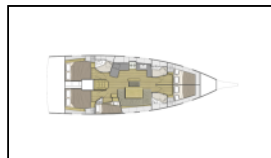

## Segelyacht Oceanis 46.1 Blue sky

Yacht ID: 15075  
 Yacht type: Segelyacht  
 Yacht: [Oceanis 46.1 Blue sky](#)  
 Marina: Kroatien / Komolac, ACI Marina Dubrovnik  
 Production year: 2024  
 Cabins: 5  
 Deposit: 2.000,00 €