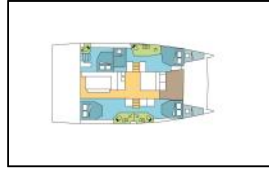

Katamaran Bali 4.6 TAMARA GRACE

Yacht ID: 15468
 Yacht type: Katamaran
 Yacht: [Bali 4.6 TAMARA GRACE](#)
 Marina: Karibik / Antigua, Jolly Harbour Marina
 Production year: 2022
 Cabins: 5 + 2
 Deposit: 8.000,00 €