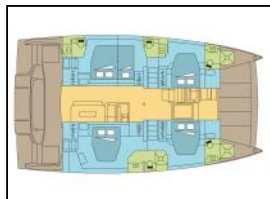

Katamaran Bali 4.8 Yepa

Yacht ID:	15969
Yacht type:	Katamaran
Yacht:	Bali 4.8 Yepa
Marina:	Bahamas / Conch Inn Marina, Marsh Harbour
Production year:	2020
Cabins:	5
Deposit:	9.000,00 €

Bordküche: Backofen, Kocher, Kühlschrank, Mikrowelle, Tiefkühlfach, Warmes Wasser,
Deckausrüstung: Anker mit Kette, Auxiliary Anker (Reserve Anker), Badeplattform, Bimini Top, Fäkalientank, Grill, Heckdusche,
Interieur: Bilgenpumpe - manuell,
Navigation: Autopilot, Compass, Depthsounder, Fernglas, GPS Kartenplotter, Log/speed instrument, Seekarten, Windmesser,
Segel: Electric mainsail windlass, Lazy bag, Lazy jacks,
Sicherheitsausrüstung: Erste-Hilfe-Kit (Bordapotheke), Feuerlöscher, Leuchtraketen, Nebelhorn, Notpinne, Schwimmwesten,
Unterhaltung: Außenlautsprecher, CD Player, Indoor-Lautsprecher,
Yachtelektrik: Generator, Heizung, Inverter, Klimaanlage, Shore Netzkabel, Solar Panel, UKW Funk,