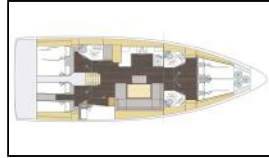

## Segelyacht Bavaria C46 Mercedes

Yacht ID: 16312  
 Yacht type: Segelyacht  
 Yacht: [Bavaria C46 Mercedes](#)  
 Marina: Spanien / Palma de Mallorca, Real Club Nautico  
 Production year: 2025  
 Cabins: 5  
 Deposit: 3.500,00 €