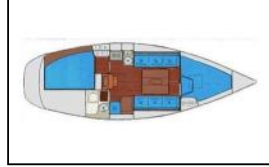

Segelyacht Bavaria 30 Cruiser Alize

Yacht ID:	1637
Yacht type:	Segelyacht
Yacht:	Bavaria 30 Cruiser Alize
Marina:	Schweden / Lidingö-Göshaga
Production year:	2006
Cabins:	2
Deposit:	0,00 €

Bordküche: Kühlschrank, Pantryausrüstung,
Deckausrüstung: Badeleiter, Badeplattform, Fäkalientank, Heckdusche, Sprayhood, Spring cleats, Teakholz im Cockpit, Winschkurbeln,
Interieur: Tisch,
Navigation: Compass, GPS Kartenplotter, No autopilot, Raymarine navsystem (Tridata, Echo, Wind),
Segel: Winch,
Sicherheitsausrüstung: Flags,
Unterhaltung: Indoor-Lautsprecher, Radio CD-Spieler,
Yachtelektrik: E-Landanschluss 220 V, Heizung, Ladegerät, Service Batterien, Steckdose 220V, 12 V, UKW Funk, Wasserkocher,