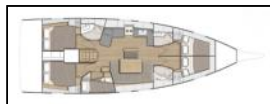

Segelyacht Oceanis 46.1 Chrisel

Bordküche: Pantryausrüstung, Tiefkühlfach,
Deckausrüstung: Badeplattform, Sprayhood, Teakdeck,
Interieur: Elektrische Toilette, Ventilatoren in allen Kabinen,
Navigation: Autopilot, Bugstrahlruder, GPS Kartenplotter -
Cockpit, Log, Speed - Geschwindigkeit-messgerät, Depth-
echolot, Wind/speed/depth instruments,
Unterhaltung: Radio CD mp3 player + USB, Bluetooth,
Yachtelektrik: Batterien, Solar Panel, UKW Funk,