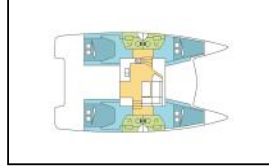

## Katamaran Fountaine Pajot Isla 40 Elia

**Bordküche:** Kühlschrank,  
**Deckausrüstung:** Bimini Top, Cockpit Kissen, Sprayhood,  
**Interieur:** Elektrische Toilette,  
**Navigation:** Autopilot, Echolot, GPS Kartenplotter, Log,  
Speed - Geschwindigkeit-messgerät, Depth-echolot,  
**Segel:** Elektrische Winsch,  
**Unterhaltung:** Außenlautsprecher, Radio CD-Spieler,  
**Yachtelektrik:** Generator, Klimaanlage, Solar Panel,  
Wassermacher - desalinator,

Yacht ID: 16969  
Yacht type: Katamaran  
Yacht: [Fountaine Pajot Isla 40 Elia](#)  
Marina: Griechenland / Lefkas, D-Marin  
Production year: 2024  
Cabins: 4  
Deposit: 3.500,00 €