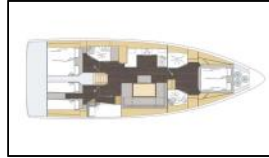

Segelyacht Bavaria C46 Garbí

Yacht ID: 17114
 Yacht type: Segelyacht
 Yacht: [Bavaria C46 Garbí](#)
 Marina: Spanien / Palma de Mallorca, Real Club Nautico
 Production year: 2025
 Cabins: 4
 Deposit: 3.500,00 €