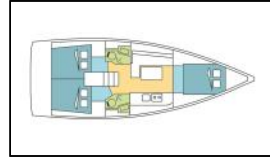

Segelyacht Oceanis 38.1 PAGANINI

Bordküche: Backofen, Kocher, Kühlschrank,
Deckausrüstung: Anker, Badeleiter, Beiboot, Bimini Top, Cockpit Kissen, Cockpittisch, Elektrische Ankerwinde, Heckdusche, Sprayhood,
Interieur: Elektrische Toilette,
Navigation: Autopilot, Depthsounder, GPS Kartenplotter, Tachometer, Windmesser,
Segel: Lazy bag, Lazy jacks, Self tailing winch,
Unterhaltung: Außenlautsprecher, Fusion radio,
Yachtelektrik: Converter 220V/12V, Inverter, Ladegerät, UKW Funk,