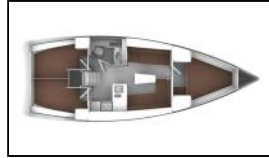

Segelyacht Bavaria Cruiser 37 Bella Luna

Yacht ID:	5483
Yacht type:	Segelyacht
Yacht:	Bavaria Cruiser 37 Bella Luna
Marina:	Niederlande / IJsselmeer/Lelystad Haven
Production year:	2019
Cabins:	3
Deposit:	1.000,00 €

Bordküche: Gasflaschen, Kaffeemaschine, Kühlschrank, Mikrowelle, Pantryausrüstung, Warmes Wasser,
Deckausrüstung: Ankerleine, Ankerwirbel, Auxiliary Anker (Reserve Anker), Bimini Top, Bootshaken, Bootsmannstuhl, Cockpit Kissen, Cockpittisch, Cockpittisch mit Licht, Elektrische Ankerwinde, Fender, Festmacher, Hauptanker, Heckdusche, Kugelfender, Kunststoff-Eimer (Pütz), Scheinwerfer, Schwarzer Ball, Schwarzer Konus, Sprayhood, Springleine, Teakholz im Cockpit, Trosse, Wasserschlauch, **Interieur:** Barometer, Elektrische Toilette, Handpeilkompass, Schiffsuhr,
Navigation: AIS, Autopilot, Bugstrahlruder, Fernglas mit Peilkompass, GPS, GPS Kartenplotter, GPS Kartenplotter - Cockpit, Hafenhandbücher, Kurslineale, Logge/Lot/Speed/Wind, Navigationsset, Radarreflektor, Seekarten und nautische Reiseführer, Tridata, Windex, **Segel:** Gennaker-Vorrichtung, Lazy bag, Lazy jacks, **Sicherheitsausrüstung:** Automatik-Schwimmweste, EPIRB-Distress radio beacons, Erste-Hilfe-Kit (Bordapotheke), Feuerlöscher, Nebelhorn, Rettungsinsel, Rettungsring mit Licht, Seenotsignale,
Unterhaltung: Außenlautsprecher, Radio,
Yachtelektrik: E-Landanschluss 220 V, Heizung, Ladegerät, UKW Funk,