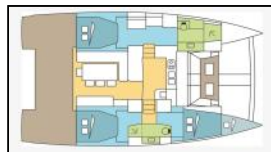

Katamaran Bali 4.1 ZENA

Bordküche: Backofen, Kocher, Kühlschrank, Tiefkühlfach,
Deckausrüstung: Badeleiter, Beiboot, Bimini Top, Cockpit Kissen, Cockpittisch, Davit, Elektrische Ankerwinde, Grill,
Navigation: Autopilot, Depthsounder, Radar, Windmesser,
Segel: Elektrische Winsch, Lazy bag, Lazy jacks, Self tailing winch,
Unterhaltung: Außenlautsprecher, Cockpit grill, Fusion radio,
Yachtelektrik: 12v Stecker, 220v Stecker, Inverter, Solar Panel, UKW Funk, WC pumpe,

Yacht ID: 8211
 Yacht type: Katamaran
 Yacht: [Bali 4.1 ZENA](#)
 Marina: Seychellen / Praslin
 Production year: 2019
 Cabins: 3 + 1
 Deposit: 5.000,00 €

Preis pro Woche / Saison

18.01. - 24.01.2025	25.01. - 31.01.2025	01.02. - 07.02.2025	08.02. - 14.02.2025
3.675 €	3.675 €	3.675 €	3.980 €
15.02. - 21.02.2025	22.02. - 28.02.2025	01.03. - 07.03.2025	08.03. - 14.03.2025
4.915 €	4.925 €	3.955 €	5.200 €
15.03. - 21.03.2025	22.03. - 28.03.2025	29.03. - 04.04.2025	05.04. - 11.04.2025
4.420 €	5.200 €	4.680 €	4.685 €
12.04. - 18.04.2025	19.04. - 25.04.2025	26.04. - 02.05.2025	03.05. - 09.05.2025
4.840 €	5.380 €	5.380 €	5.625 €
10.05. - 16.05.2025	17.05. - 23.05.2025	24.05. - 30.05.2025	31.05. - 06.06.2025
4.270 €	3.845 €	3.660 €	3.365 €
07.06. - 13.06.2025	14.06. - 20.06.2025	21.06. - 27.06.2025	28.06. - 04.07.2025
3.220 €	3.220 €	3.220 €	3.220 €
05.07. - 11.07.2025	12.07. - 18.07.2025	19.07. - 25.07.2025	26.07. - 01.08.2025
3.395 €	3.825 €	4.250 €	5.320 €