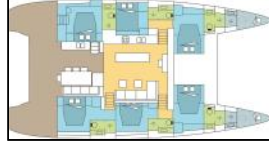

Katamaran Lagoon 620 DREAM MOOREA

Yacht ID:	8757
Yacht type:	Katamaran
Yacht:	Lagoon 620 DREAM MOOREA
Marina:	Französisch Polynesien / Raiatea (Tahiti)
Production year:	2019
Cabins:	6 + 2
Deposit:	0,00 €