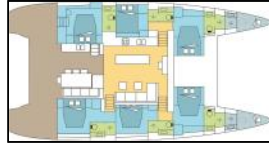

Katamaran Lagoon 620 DREAM PATASH

Yacht ID: 8759
Yacht type: Katamaran
Yacht: [Lagoon 620 DREAM PATASH](#)
Marina: Französisch Polynesien / Raiatea (Tahiti)
Production year: 2016
Cabins: 6 + 2
Deposit: 0,00 €