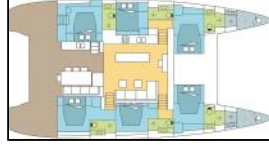

## Katamaran Lagoon 620 DREAM RAIATEA

Yacht ID:	8760
Yacht type:	Katamaran
Yacht:	<a href="#">Lagoon 620 DREAM RAIATEA</a>
Marina:	Französisch Polynesien / Raiatea (Tahiti)
Production year:	2016
Cabins:	6 + 2
Deposit:	0,00 €