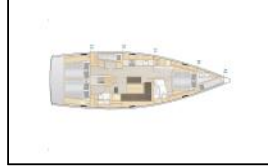

## Segelyacht Hanse 508 Big Blue

Yacht ID:	9687
Yacht type:	Segelyacht
Yacht:	<a href="#">Hanse 508 Big Blue</a>
Marina:	Griechenland / Athens, Marina Alimos (Kalamaki)
Production year:	2020
Cabins:	5 + 1
Deposit:	3.500,00 €