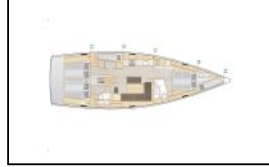

Segelyacht Hanse 508 Big Blue

Yacht ID:	9687
Yacht type:	Segelyacht
Yacht:	Hanse 508 Big Blue
Marina:	Griechenland / Athens, Marina Alimos (Kalamaki)
Production year:	2020
Cabins:	5 + 1
Deposit:	3.500,00 €